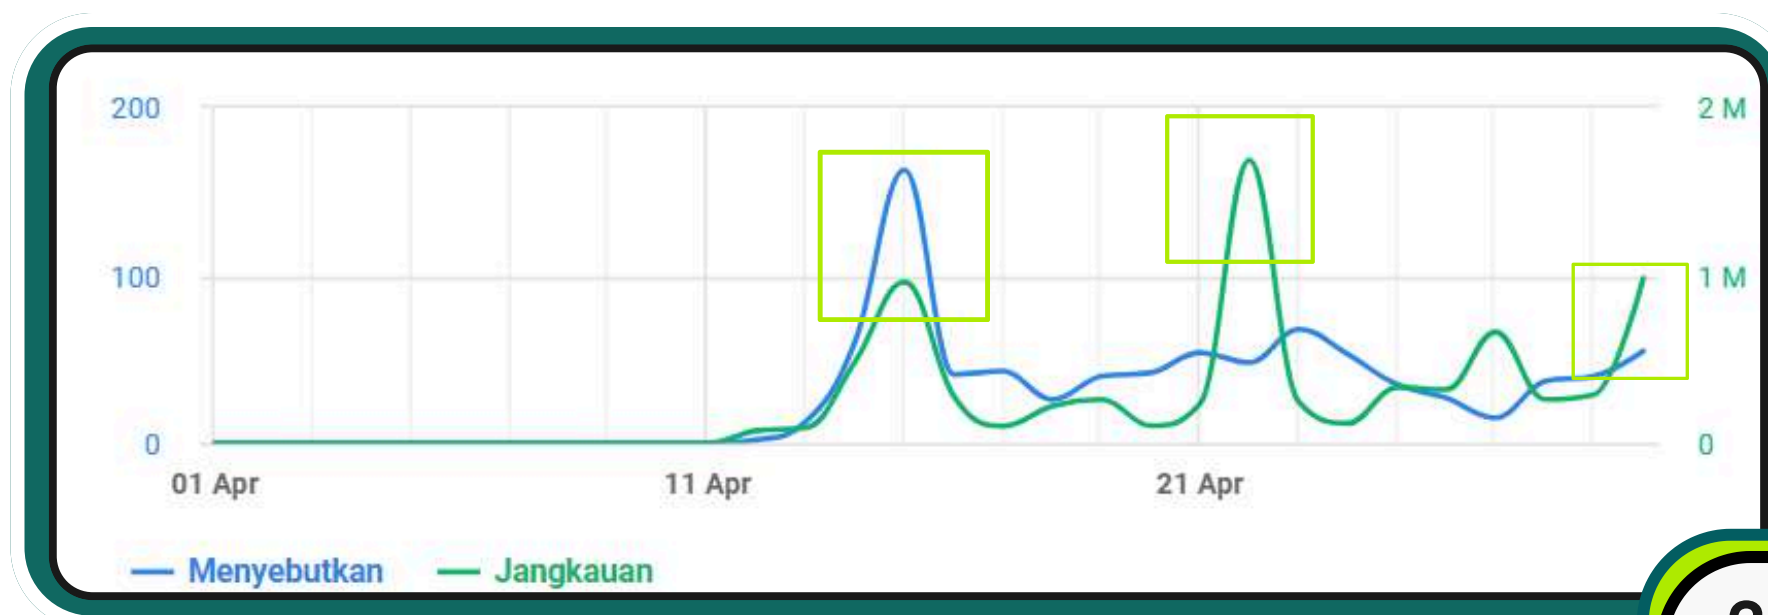

Pantauan Media Temanggung

• Analisis percakapan dengan kata kunci “Temanggung”

• Media sosial, portal berita, forum, dan juga blog.

• Didukung oleh:

BRAND24

SEBUTAN & JANGKAUAN

15 April 2024 :

Sebutan paling tinggi selama bulan April, disebabkan oleh kisah **Alwi mudik bermodalkan menebeng** dan kuatnya toleransi, **suasana Idul Fitri di kampung Buddhist Desa Kalimanggis**