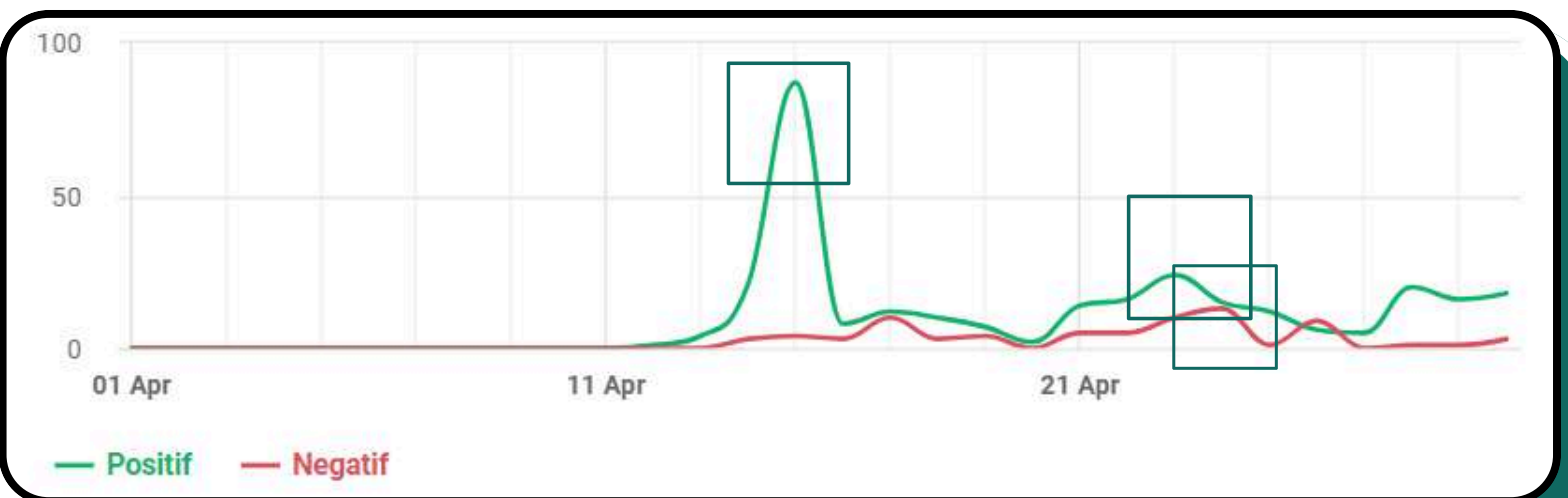

GRAFIK SENTIMEN